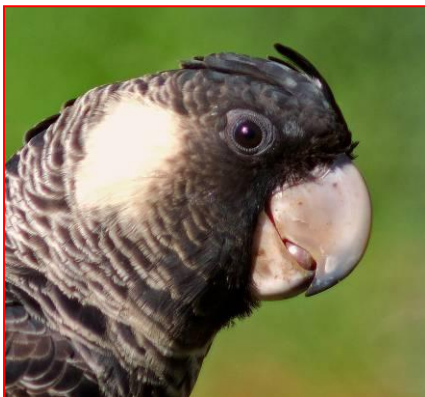

정보지(주요특징소개)

카나비 코카투

Calyptorhynchus latirostris

수컷(왼쪽), 암컷(오른쪽)

다른 이름들:

카나비 검은 코카투 또는 짧은부리 검은코카투.

이 종의 이름은 조류학자이자 박물학자인 이안 카나비 [Ivan Carnaby (1908-1974)]를 기념하여 작명되었다

멸종 위기 상태:

종의 특징:

체장 53-58 cm. 무게 500-790 g.

윗부리는 넓지만 바우딘 코카투보다 짧다.

수컷: 대부분 갈색빛이 도는 검은색으로 깃털의 끝은 회백색이고 부채꼴 모양을 하고 있다; 귀는 회백색의 깃털로 덮여 있다; 꼬리 끝쪽으로 이어지는 백색 띠무늬는 중간 부분이 끊어져있다; 부리는 검은색이다.; 눈에두리는 깃이 없고 분홍색 피부이다.

암컷: 수컷과 유사하나 귀를 덮고 있는 깃털이 노란빛을 띠는 흰색이다; 부리는 회백색 또는 끝부분이 검은 회색이고, 눈에두리의 피부는 회색이다.

울음소리:

짧게 “위유-위유” 또는 “위이루-위이루” 하며 무리를 부른다.

번식:

주로 밀밭의 높고 부드러운 겉질을 가진 유칼리투스 나무의 구멍에 번식한다; 7월 초부터 12월까지 구멍의 밀부분에 나무 토막이나 부스러기를 깔고 그 위에 1-2 개의 알을 낳는다(대개 한 마리만을 키운다.); 암컷만이 알을 품고 새끼를 키운다.

수명: 25-50년.

분포:

남-서북의 Murchison 저지대, 동쪽의 Nabawa, Wilroy, Waddi Forest, Manmanning, Durokoppin, Lake Cronin 그리고 동쪽의 Condingup 에서 발견된다. 서호주의 고유종이다

수컷

암컷

동지의 암컷 카나비코카투

서식지와 먹이:

서호주의 반건조성지역 내의 삼림지나 관목숲에 서식한다; 비번식기에는 해안지역, 특히 소나무숲이나 뱅크시아 삼림지를 무리를 지어 배회한다; 꽃, 과즙 그리고 뱅크시아, 드라이앤드라, 하케아, 유칼립투스, 코림비아, 그레빌리아의 씨앗을 포함하여.. 소나무와 과실나무의 씨앗 특히 아몬드와 마카다미아, 사과의 과육과 즙, 감, 그리고 곤충의 애벌레를 먹는다