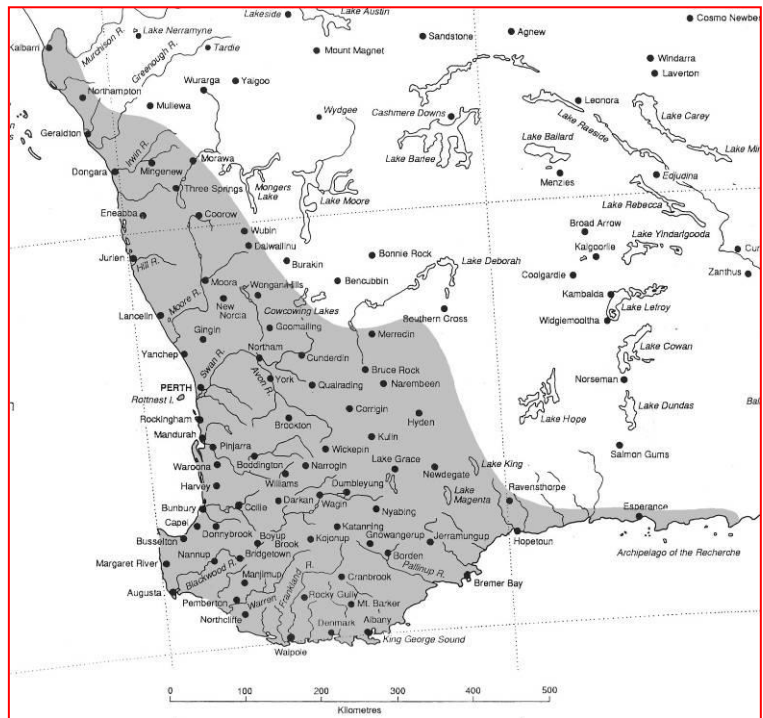

수컷

암컷

동지의 암컷 카나비코카투

서식지와 먹이:

서호주의 반건조성지역 내의 삼림지나 관목숲에 서식한다; 비번식기에는 해안지역, 특히 소나무숲이나 뱅크시아 삼림지를 무리를 지어 배회한다; 꽃, 과즙 그리고 뱅크시아, 드라이앤드라, 하케아, 유칼립투스, 코림비아, 그레빌리아의 씨앗을 포함하여.. 소나무와 과실나무의 씨앗 특히 아몬드와 마카다미아, 사과의 과육과 즙, 감, 그리고 곤충의 애벌레를 먹는다

이 종에 대한 위협요소들:

개체수 감소의 직접적인 원인은 개간, 서식지 붕괴(특히 밀밭), 동지를 제공할 수 있는 나무의 손실과 칼라(앵무새의 일종), 코렐라(앵무새의 일종), 야생유럽꿀벌과의 동지 경쟁, 산불과 로드킬.

참고문헌:

Johnstone, R.E. and Storr, G.M. (1998). *Handbook of Western Australian Birds*. Volume 1 – Non-passerines (Emu to Dollarbird). Western Australian Museum pp. 276–280.

번역: JS Yoo

카나비코카투가 먹은 Marri 열매

서호주남서의 현재분포상